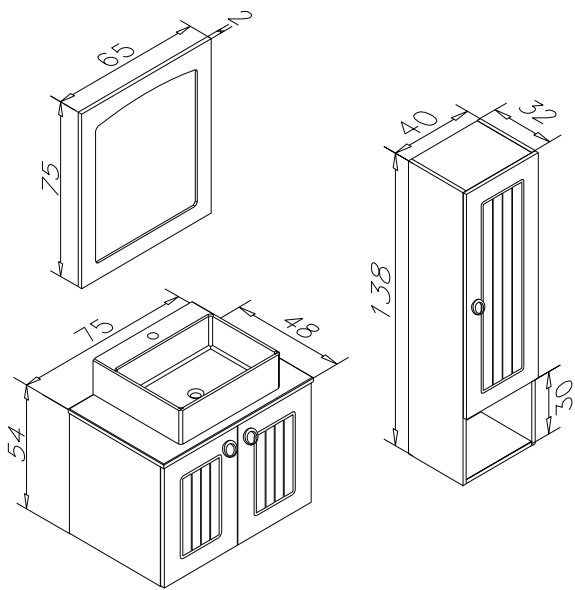

**ADDA
COLLECTION 2019**

Adda 75 White/Walnut - Beyaz/Ceviz