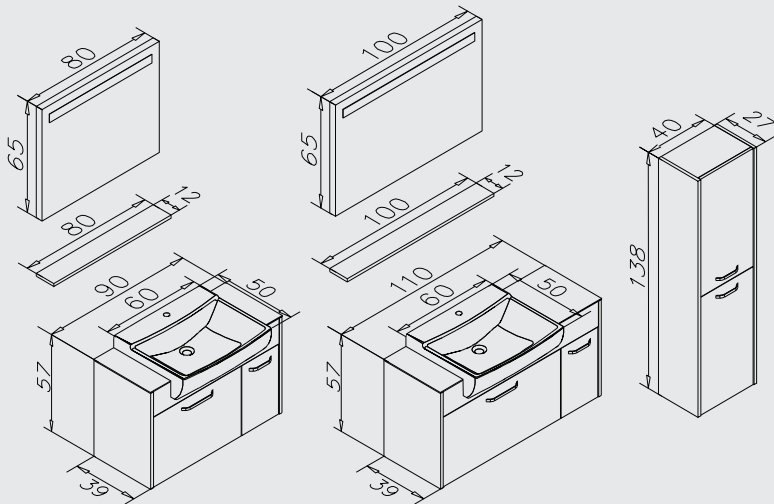

Moda 115 Freeze Black - Freeze Siyah

“115-95cm”

bonitobagno.