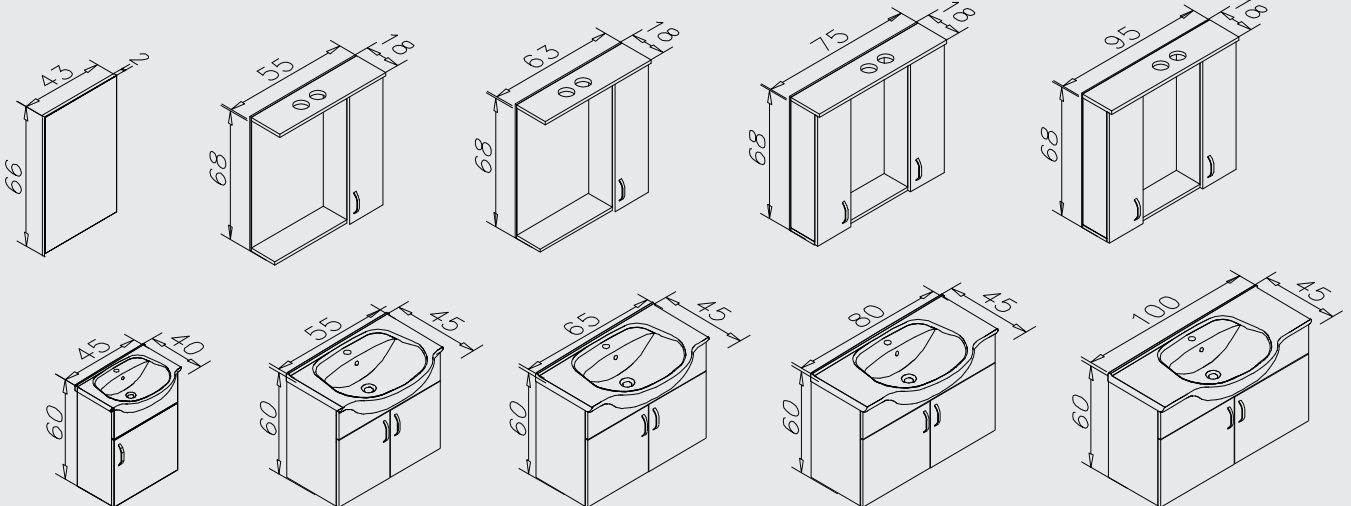

### .Ürün açıklamaları

Gövde E1 Melamin Yonga Levha, Kapak E1 Yonga Levha, Frenli Kapak, Frenli Kapak ve Sepetli Boy Dolabı

**bonitobagno.**

**LOFT  
COLLECTION 2019**

*Loft 45 White - Beyaz*

*Loft 55 White - Beyaz*