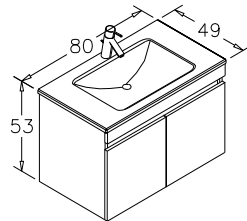

.Ürün açıklamaları

Seramik Lavabo, Gövde ve Ön Yüzey MDF
Üzeri Lake, Frenli Kapak, MDF Üzeri Lake,
Ekolojik Ayna, Temperli Cam Raflar, Frenli
Kapak