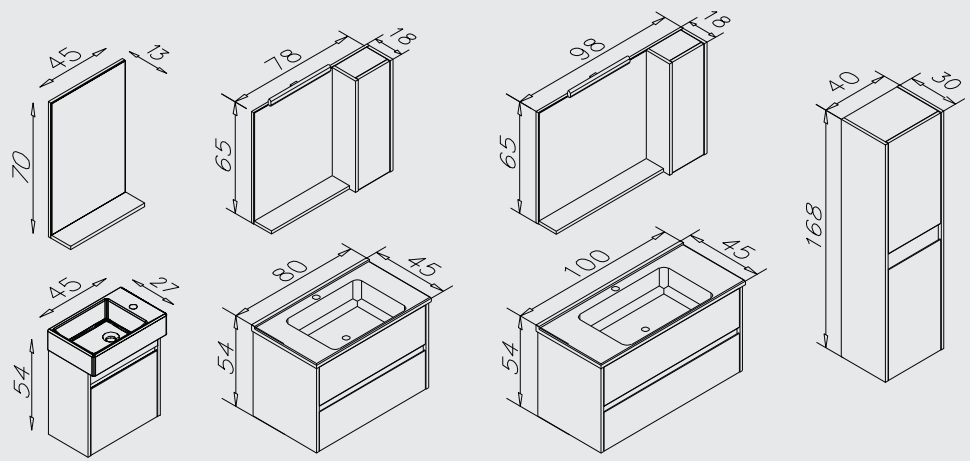

bonitobagno.