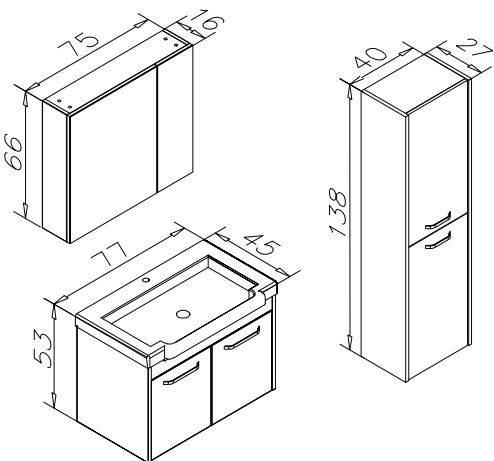

ORA COLLECTION 2019

.Product overview

Ceramic Washbasin, Body, doors and drawers
E1 Melamine Chipboard or White Petgloss E1
Melamine doors and drawers, Soft Closing Doors,
Chrome handles, Two doors mirror cabinet.

.Ürün açıklamaları

Köşeli Etajerli Seramik Lavabo, E1 Melamin Yonga
Levha, Kapak E1 Melamin Yonga Levha veya Beyaz
Parlak HIGHGLOSS, Kapaklar kendinden frenli (Soft
Closing), Krom kulplar, İki kapaklı dolaplı ayna.

Ora 75 Dorado