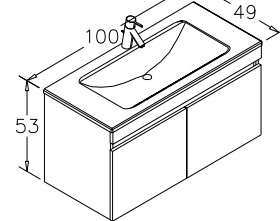

.Ürün açıklamaları

Seramik Lavabo, Gövde ve Ön Yüzey MDF
Üzeri Lake, Frenli Kapak, MDF Üzeri Lake,
Ekolojik Ayna, Temperli Cam Raflar, Frenli
Kapak